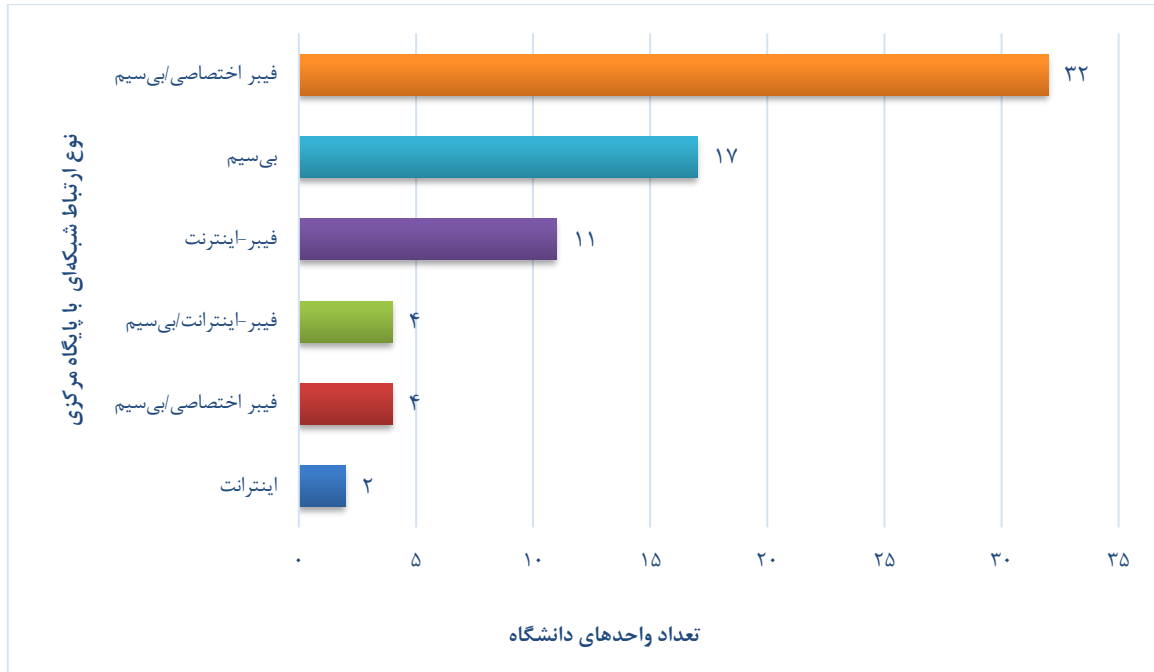

انواع و تعداد ارتباط شبکه‌ای بین واحدهای دانشگاه و پایگاه مرکزی در پایان سال ۱۴۰۰

وضعیت استفاده‌کنندگان از نشانی پست الکترونیک دانشگاه در پایان سال ۱۴۰۰

تعداد نشانی صادره (نفر / شناسه)	عنوان سرور پست الکترونیک
۶۷۶۲	Sina (ویژه دفاتر اداری مدیریت‌ها و هیأت‌علمی و مدعوین)
۲۶۸۴	Farabi (ویژه کارمندان و کارشناسان اعم از بهداشتی درمانی یا اداری)
۹۱۸۳	Razi (ویژه دانشجویان Post graduate)
۳۷۰۳	Student (ویژه دانشجویان Under graduate)
۲۶۳۹	Alumnus (ویژه دانش‌آموختگان)
۲۴۹۷۱	جمع